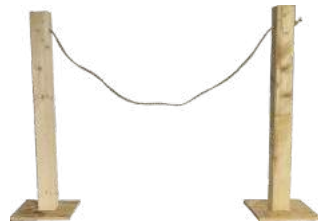

L22 x H39cm
12,5€ HTVA

Porte affiche A4

Hauteur : 130cm
15€ HTVA

Chevalet ajustable en bois

Hauteur : 225cm
22,5€ HTVA

Potelet chromé avec cordeau

9€ HTVA

Hauteur : 90cm
Cordeau : 150cm
Cordeau : bordeau & noir
3,5€ HTVA

Potelet en bois

Hauteur : 90cm
Avec socle
Corde incluse : beige

9€ HTVA

Potelet enrouleur noir avec sangle

Hauteur : 90cm
Cordeau : 200cm
Sangle : noir

20,7€ HTVA

Fût en chêne avec table en bois massif

1250cm x L80cm x H90cm