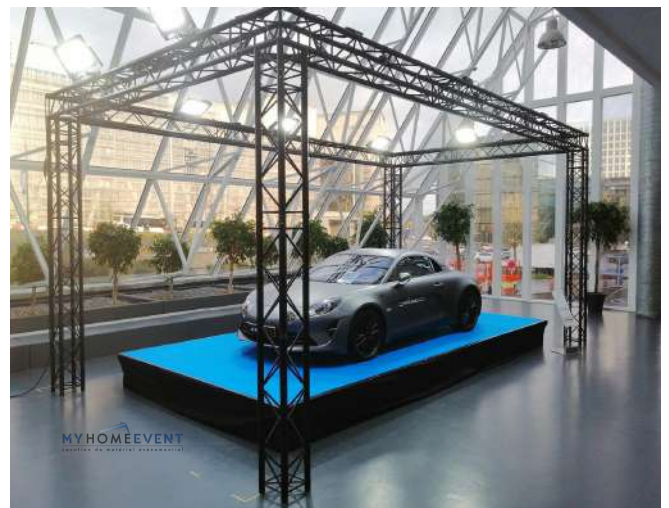

Moquette événementielle

64 coloris disponibles

Moquette professionnelle filmée

Disponible en plusieurs formats

Prix au m² : montage & démontage inclus

6,50€ HTVA